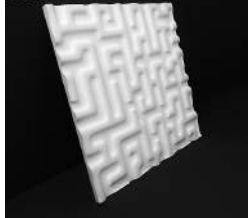

# Коллекция Роху. Размер 700х700. Цена 2500 руб/шт (5000 руб/м2)

Forest

Frost

Pekin

Quadro

Venezia

Zefir

Labirint