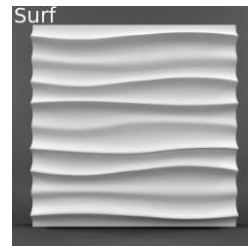

# Коллекция Wendy. Размер 600x600. Цена 1296 руб/шт ( 3600 руб/м2)

**Коллекция Tiffany. Размер 600х600. Цена 1440 руб/шт (4000 руб/м2)**

Silk

Silk Led

Sandy

Force

Fallout

Soul

# Коллекция Роху. Размер 700х700. Цена 2500 руб/шт (5000 руб/м2)

Forest

Frost

Pekin

Quadro

Venezia

Zefir

Labirint