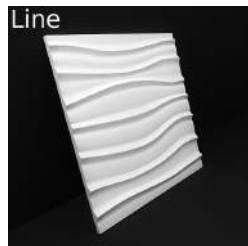

Zoom

Plant

Hoop

Paraline

Hills

Ruffle

Ampir

Romb

# Коллекция Роху. Размер 700х700. Цена 2500 руб/шт (5000 руб/м2)

Forest

Frost

Pekin

Quadro

Venezia

Zefir

Labirint