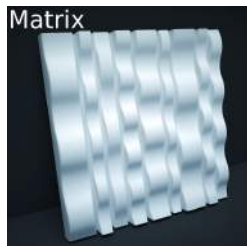

# Коллекция Wendy. Размер 600x600. Цена 1296 руб/шт ( 3600 руб/м2)

**Коллекция Tiffany. Размер 600х600. Цена 1440 руб/шт (4000 руб/м2)**

Silk

Silk Led

Sandy

Force

Fallout

Soul

# Коллекция Роху. Размер 700х700. Цена 2500 руб/шт (5000 руб/м2)

Forest

Frost

Pekin

Quadro

Venezia

Zefir

Labirint