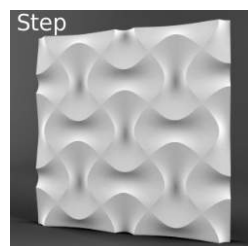

# Коллекция Wendy. Размер 600x600. Цена 1296 руб/шт ( 3600 руб/м2)

**Коллекция Tiffany. Размер 600х600. Цена 1440 руб/шт (4000 руб/м2)**

Silk

Silk Led

Sandy

Force

Fallout

Soul