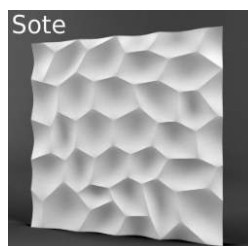

# Коллекция Wendy. Размер 600x600. Цена 1296 руб/шт ( 3600 руб/м2)

**Коллекция Tiffany. Размер 600х600. Цена 1440 руб/шт (4000 руб/м2)**

Silk

Silk Led

Sandy

Force

Fallout

Soul

# Коллекция Роху. Размер 700х700. Цена 2500 руб/шт (5000 руб/м2)

Forest

Frost

Pekin

Quadro

Venezia

Zefir

Labirint