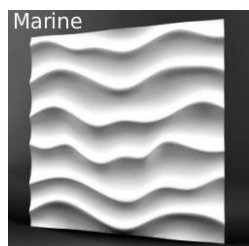

# Коллекция Wendy. Размер 600x600. Цена 1296 руб/шт ( 3600 руб/м2)

**Коллекция Tiffany. Размер 600х600. Цена 1440 руб/шт (4000 руб/м2)**

Silk

Silk Led

Sandy

Force

Fallout

Soul