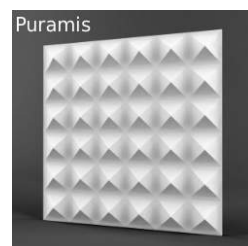

# Коллекция Wendy. Размер 600x600. Цена 1296 руб/шт ( 3600 руб/м2)

**Коллекция Tiffany. Размер 600х600. Цена 1440 руб/шт (4000 руб/м2)**

Silk

Silk Led

Sandy

Force

Fallout

Soul