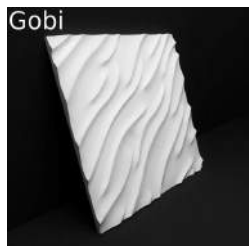

Zoom

Plant

Hoop

Paraline

Hills

Ruffle

Ampir

Romb

# Коллекция Роху. Размер 700х700. Цена 2500 руб/шт (5000 руб/м2)

Forest

Frost

Pekin

Quadro

Venezia

Zefir

Labirint