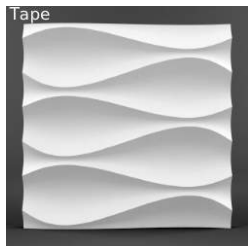

# Коллекция Wendy. Размер 600x600. Цена 1296 руб/шт ( 3600 руб/м2)

**Коллекция Tiffany. Размер 600х600. Цена 1440 руб/шт (4000 руб/м2)**

Silk

Silk Led

Sandy

Force

Fallout

Soul

# Коллекция Роху. Размер 700х700. Цена 2500 руб/шт (5000 руб/м2)

Forest

Frost

Pekin

Quadro

Venezia

Zefir

Labirint