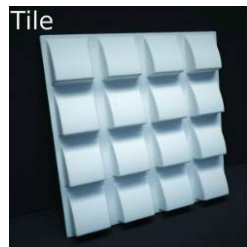

# Коллекция Wendy. Размер 600x600. Цена 1296 руб/шт ( 3600 руб/м2)

**Коллекция Tiffany. Размер 600х600. Цена 1440 руб/шт (4000 руб/м2)**

Silk

Silk Led

Sandy

Force

Fallout

Soul

# Коллекция Роху. Размер 700х700. Цена 2500 руб/шт (5000 руб/м2)

Forest

Frost

Pekin

Quadro

Venezia

Zefir

Labirint