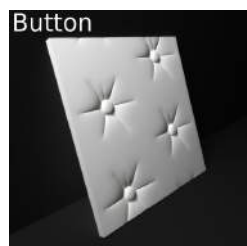

Zoom

Plant

Hoop

Paraline

Hills

Ruffle

Ampir

Romb

# Коллекция Роху. Размер 700х700. Цена 2500 руб/шт (5000 руб/м2)

Forest

Frost

Pekin

Quadro

Venezia

Zefir

Labirint