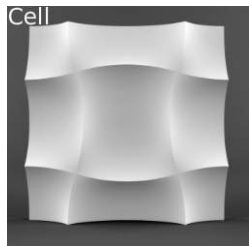

# Коллекция Wendy. Размер 600x600. Цена 1296 руб/шт ( 3600 руб/м2)

**Коллекция Tiffany. Размер 600х600. Цена 1440 руб/шт (4000 руб/м2)**

Silk

Silk Led

Sandy

Force

Fallout

Soul