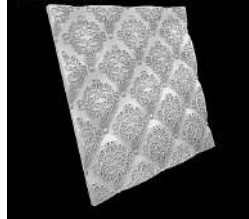

# Коллекция Роху. Размер 700х700. Цена 2500 руб/шт (5000 руб/м2)

Forest

Frost

Pekin

Quadro

Venezia

Zefir

Labirint