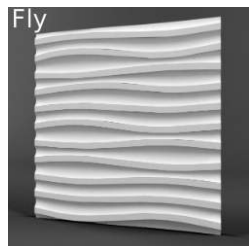

# Коллекция Wendy. Размер 600x600. Цена 1296 руб/шт ( 3600 руб/м2)

**Коллекция Tiffany. Размер 600х600. Цена 1440 руб/шт (4000 руб/м2)**

Silk

Silk Led

Sandy

Force

Fallout

Soul