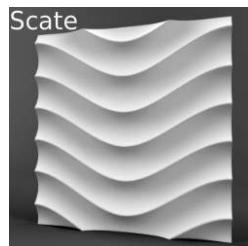

# Коллекция Wendy. Размер 600x600. Цена 1296 руб/шт ( 3600 руб/м2)

**Коллекция Tiffany. Размер 600х600. Цена 1440 руб/шт (4000 руб/м2)**

Silk

Silk Led

Sandy

Force

Fallout

Soul