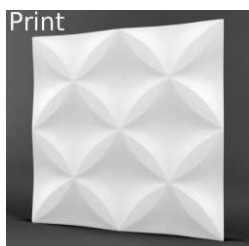

# Коллекция Wendy. Размер 600x600. Цена 1296 руб/шт ( 3600 руб/м2)

**Коллекция Tiffany. Размер 600х600. Цена 1440 руб/шт (4000 руб/м2)**

Silk

Silk Led

Sandy

Force

Fallout

Soul